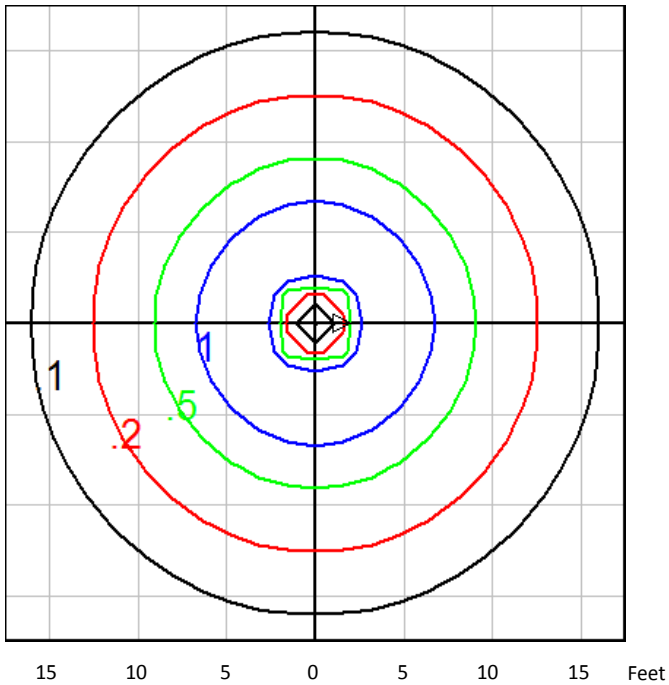

## Photometrics

PROMENADE 14W FOOT CANDLE ISOLINE

BOLLARD FOOT CANDLE COLOR CODE	
FOOT CANDLES	COLOR CODE
20	
10	
5	
2	
1	
0.5	
0.2	
0.1	

PROMENADE 23W FOOT CANDLE ISOLINE