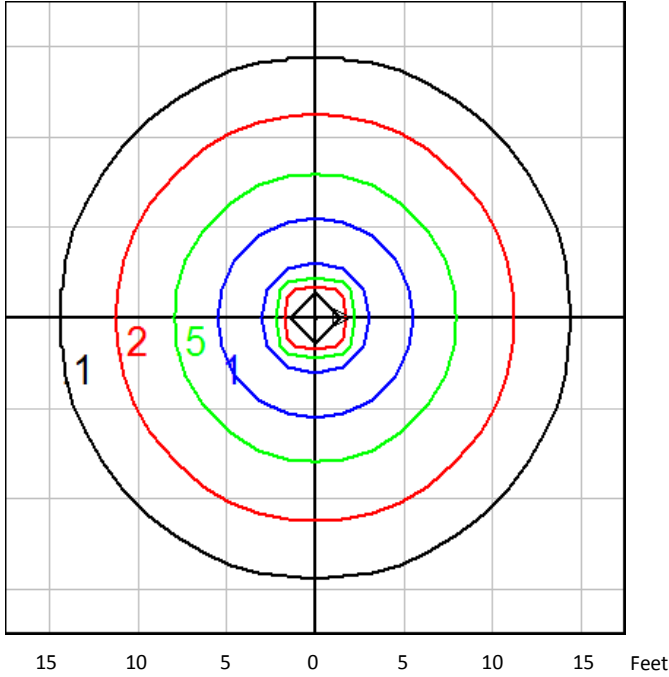

## Photometrics

PROMENADE 14W FOOT CANDLE ISOLINE

BOLLARD FOOT CANDLE COLOR CODE	
FOOT CANDLES	COLOR CODE
20	
10	
5	
2	
1	
0.5	
0.2	
0.1	

PROMENADE 23W FOOT CANDLE ISOLINE